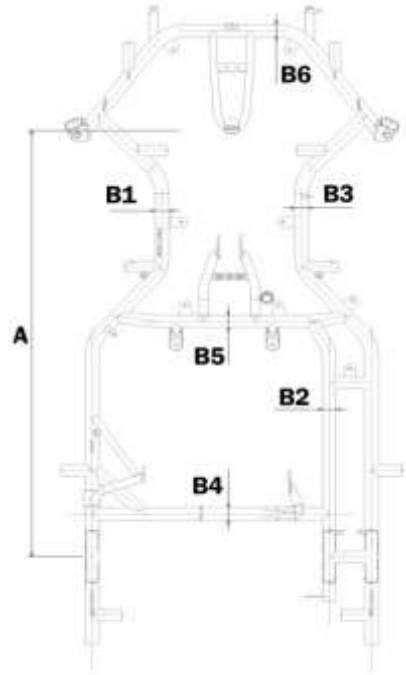

## TELAI | CHASSIS

<b>DRAGON EVO 3 XS1</b> 	A	1045 mm
	A (DD2)	1045 mm
	B1	∅ 30 mm
	B2	
	B3	
	B4	
	B5	
B6		
<b>DRAGON EVO 3 XS3</b> 	A	1045 mm
	B1	∅ 30 mm
	B2	
	B3	
	B4	
	B5	
	B6	
<b>FIGHTER XS1</b> 	A	1045
	B1	∅ 30 mm
	B2	
	B3	
	B4	∅ 32 mm
	B5	
	B6	
<b>FIGHTER XS3</b> 	A	1045
	B1	∅ 30 mm
	B2	
	B3	
	B4	∅ 32 mm
	B5	
	B6	
<b>MONSTER EVO 3</b> 	A (vers. MK950)	950 mm
	B1	∅28 mm
	B2	
	B3	
	B4	
	B5	
	B6	
<b>DARK EVO</b> 	A	1050 mm
	B1	∅30 mm
	B2	
	B3	
	B4	
	B5	
	B6	
<b>BABY</b> 	A	800 mm
	B1	∅28 mm
	B2	
	B3	
	B4	
	B5	
	B6	