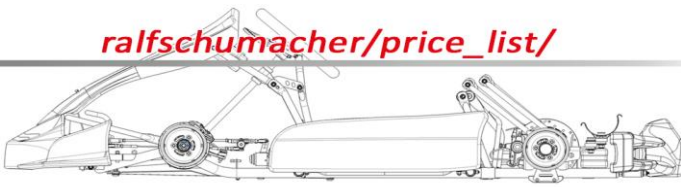

TELAJ | CHASSIS

	A	1045 mm
	A (DD2)	1045 mm
	B1	∅ 30 mm
	B2	
	B3	
	B4	
	B5	
B6		

	A	1045 mm
	B1	∅ 30 mm
	B2	
	B3	
	B4	
	B5	
	B6	

	A	1045
	B1	∅ 30 mm
	B2	
	B3	
	B4	∅ 32 mm
	B5	
	B6	

	A	1045
	B1	∅ 30 mm
	B2	
	B3	
	B4	∅ 32 mm
	B5	
	B6	

	A (vers. MK950)	950 mm
	B1	∅28 mm
	B2	
	B3	
	B4	
	B5	
	B6	

	A	1050 mm
	B1	∅30 mm
	B2	
	B3	
	B4	
	B5	
	B6	

	A	800 mm
	B1	∅28 mm
	B2	
	B3	
	B4	
	B5	
	B6