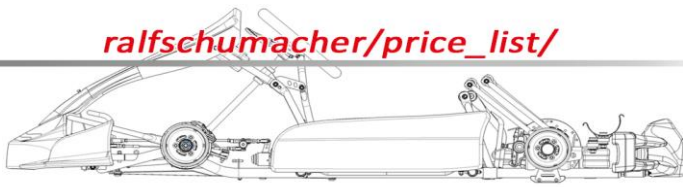

ADESIVI & ACCESSORI MARCHIATI | STICKER & BRANDED ITEMS

	Codice code	Descrizione description	Prezzo (IVA escl.) price (excl. VAT)	
	STK-FLPRCN-RS	ADESIVO PIANALE RACING EVO RS RS RACING EVO FLOOR PLATE STICKER	€ 48,00	
	STK-FLPMK-RS	ADESIVO PIANALE MINIKART RS RS MINIKART FLOOR PLATE STICKER	€ 48,00	
	STK-KIT507/8-RS	KIT ADESIVI MOD. 507/8 + SPOILER POST. E SERBATOIO 8.5L RS RS BODYWORKS + REAR SPOILER & TANK STICKERS KIT MOD. 507/8	€ 157,00	
	STK-KITMK-RS20	KIT ADESIVI CARENATURE MOD.MK20 + SERBATOIO RS RS BODYWORKS + TANK STICKERS KIT MOD.MK20	€ 147,00	
	STK-KITBBY-RS	KIT ADESIVI CARENATURE MOD.BABY RS RS KIT MOD. BABY BODYWORKS	€ 133,00	
	STK-FRTSP507-RS	ADESIVO SPOILER ANTERIORE MOD.507 RS RS FRONT SPOILER MOD.507 STICKER	€ 66,00	
	STK-FRTSPMK-RS	ADESIVO SPOILER ANTERIORE MOD.MK20 RS (10 Pz) RS FRONT SPOILER MOD.MK20 STICKER (10 Pcs)	€ 525,00	
		STR-WHLM6-RS DIAMETRO DIAMETER	VOLANTE "M6" RS IMPUGNATURA OVALE RS "M6" STEERING WHEEL OVAL HANDLE 330 mm	€ 149,00
	STK-TAP-IPK	NASTRO ADESIVO IPK SCOTCH TAPE IPK	€ 6,00	
	SPY-VRN	BOMBOLETTA VERNICE "NERO" "BLACK" SPRAY PAINT	€ 22,00	
	SPY-VRRS	BOMBOLETTA VERNICE "ROSSO RS" "RS RED" SPRAY PAINT	€ 22,00	
			net price