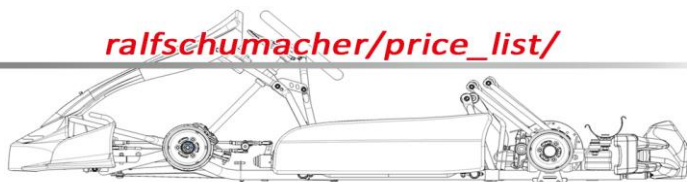

2023 Price List

Rev 002

INDICE | INDEX

TELAI CHASSIS	1
CATEGORIE CATEGORIES	
RBS (OKJ - OK)-STR (KZ)	2
DD2-MONSTER EVO3	3
BABY-DARK EVO	4
ADESIVI & ACCESSORI MARCHIATI STICKER & BRANDED ITEMS	5
ABBIGLIAMENTO CLOTHING	6