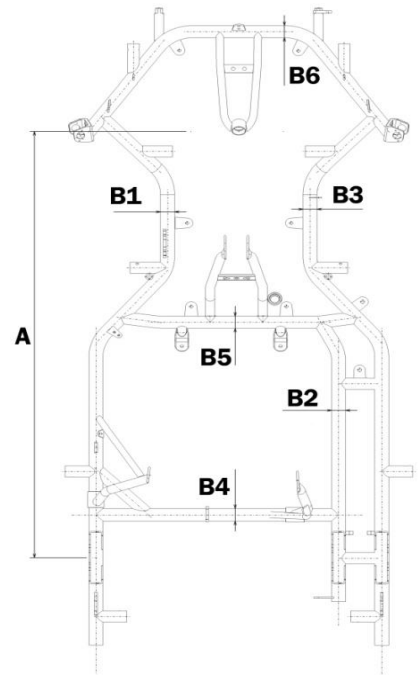

TELAJ | CHASSIS

	A	1045 mm
	A (DD2)	1045 mm
	B1	∅ 30 mm
	B2	
	B3	
	B4	
	B5	
B6		

	A	1045 mm
	B1	∅ 30 mm
	B2	
	B3	
	B4	
	B5	
	B6	

	A	1045
	B1	∅ 30 mm
	B2	
	B3	
	B4	∅ 32 mm
	B5	
	B6	

	A	1045
	B1	∅ 30 mm
	B2	
	B3	
	B4	∅ 32 mm
	B5	
	B6	

	A (vers. MK950)	950 mm
	B1	∅28 mm
	B2	
	B3	
	B4	
	B5	
	B6	

	A	1050 mm
	B1	∅30 mm
	B2	
	B3	
	B4	
	B5	
	B6	

	A	800 mm
	B1	∅28 mm
	B2	
	B3	
	B4	
	B5	
	B6	

RBS - OK, OKJ

	Impianto freno brake system	idraulico modello RBS.V3 <i>hydraulic RBS.V3 model</i>
	Disco freno brake disc	posteriore autoventilato flottante <i>ventilated floating rear brake disc</i>
	Assale axle	Assale Ø50X2X1030MM MOD.MR (dotazione standard) <i>axle Ø50X2X1030MM MOD.MR (standard equipment)</i>
	Carenature bodyworks	modello 507/508 con supporti omologati CIK-FIA <i>507/508 with CIK-FIA homologated supports</i>
	Cerchi wheel rims	DWT serie "V" in magnesio, 132 mm ant. - 212 mm post. <i>DWT "V" series, magnesium, 132 mm front - 212 mm rear</i>
	Serbatoio fuel tank	8.5 L
	Fuselli spindles	Ø25 mm
	Volante steering wheel	Volante "M6" <i>"M6" R steering wheel</i>