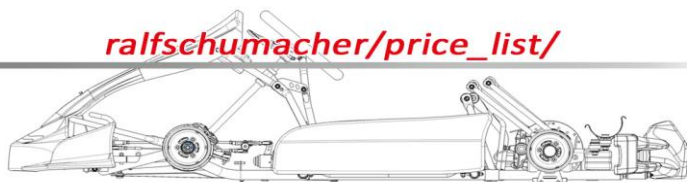

2023 Price List

Rev 001

INDICE | INDEX

TELAI CHASSIS	1
CATEGORIE CATEGORIES	
RBS (OKJ - OK)-STR (KZ)	2
DD2-MONSTER EVO3	3
BABY-DARK EVO	4
ADESIVI & ACCESSORI MARCHIATI STICKER & BRANDED ITEMS	5
ABBIGLIAMENTO CLOTHING	6