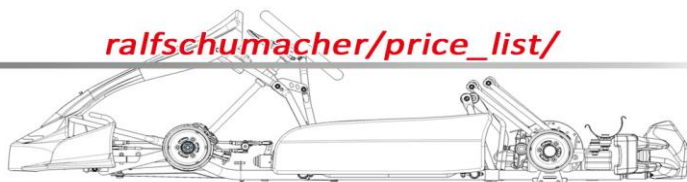

ADESIVI & ACCESSORI MARCHIATI | STICKER & BRANDED ITEMS

	Codice code	Descrizione description	Prezzo (IVA escl.) price (excl. VAT)
	STK-FLPRCN-RS	ADESIVO PIANALE RACING EVO RS RS RACING EVO FLOOR PLATE STICKER	€ 48,00
	STK-FLPMK-RS	ADESIVO PIANALE MINIKART RS RS MINIKART FLOOR PLATE STICKER	€ 48,00
	STK-KIT507/8-RS	KIT ADESIVI MOD. 507/8 + SPOILER POST. E SERBATOIO 8.5L RS RS BODYWORKS + REAR SPOILER & TANK STICKERS KIT MOD. 507/8	€ 157,00
	STK-KITMK-RS20	KIT ADESIVI CARENATURE MOD. MK20 + SERBATOIO RS RS BODYWORKS + TANK STICKERS KIT MOD. MK20	€ 147,00
	STK-KITBBY-RS	KIT ADESIVI CARENATURE MOD. BABY RS RS KIT MOD. BABY BODYWORKS	€ 133,00
	STK-FRTSP507-RS	ADESIVO SPOILER ANTERIORE MOD. 507 RS RS FRONT SPOILER MOD. 507 STICKER	€ 66,00
	STK-FRTSPMK-RS	ADESIVO SPOILER ANTERIORE MOD. MK20 RS (10 Pz) RS FRONT SPOILER MOD. MK20 STICKER (10 Pcs)	€ 525,00
	STR-WHLM6-RS	VOLANTE "M6" RS IMPUGNATURA OVALE RS "M6" STEERING WHEEL OVAL HANDLE	€ 149,00
	DIAMETRO DIAMETER	330 mm	
	DRS-SMK-IPK	GREMBIULE IPK IPK SMOCK	€ 45,00
	STK-TAP-IPK	NASTRO ADESIVO IPK SCOTCH TAPE IPK	€ 6,00
SPY-VRN	BOMBOLETTA VERNICE "NERO" "BLACK" SPRAY PAINT	€ 22,00	
SPY-VRRS	BOMBOLETTA VERNICE "ROSSO RS" "RS RED" SPRAY PAINT	€ 22,00	
			net price