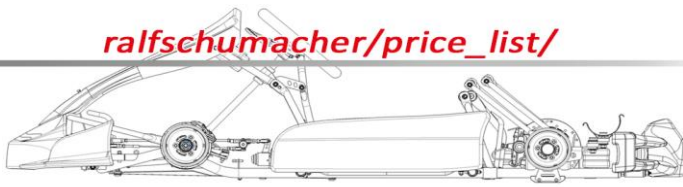

TELAJ | CHASSIS

	A	1045 mm
	A (DD2)	1045 mm
	B1	∅ 30 mm
	B2	
	B3	
	B4	
	B5	
B6		

	A	1045 mm
	B1	∅ 30 mm
	B2	
	B3	
	B4	
	B5	
	B6	

	A	1045
	B1	∅ 30 mm
	B2	
	B3	
	B4	∅ 32 mm
	B5	
	B6	

	A	1045
	B1	∅ 30 mm
	B2	
	B3	
	B4	∅ 32 mm
	B5	
	B6	

	A (vers. MK950)	950 mm
	B1	∅28 mm
	B2	
	B3	
	B4	
	B5	
	B6	

	A	1050 mm
	B1	∅30 mm
	B2	
	B3	
	B4	
	B5	
	B6	

	A	800 mm
	B1	∅28 mm
	B2	
	B3	
	B4	
	B5	
	B6