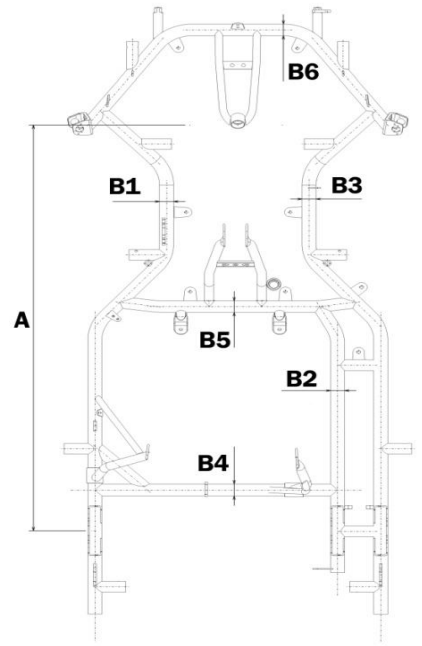

TELAI | CHASSIS

TELAI CHASSIS		
	A	1045 mm
	A (DD2)	1045 mm
	B1	Ø 30 mm
	B2	
	B3	
	B4	
	B5	
B6		
	A	1045 mm
	B1	Ø 30 mm
	B2	
	B3	
	B4	
	B5	
	B6	
	A	1045
	B1	Ø 30 mm
	B2	
	B3	
	B4	Ø 32 mm
	B5	
	B6	
	A	1045
	B1	Ø 30 mm
	B2	
	B3	
	B4	Ø 32 mm
	B5	
	B6	
	A (vers. MK950)	950 mm
	B1	Ø28 mm
	B2	
	B3	
	B4	
	B5	
	B6	
	A	1050 mm
	B1	Ø30 mm
	B2	
	B3	
	B4	
	B5	
	B6	
	A	800 mm
	B1	Ø28 mm
	B2	
	B3	
	B4	
	B5	
	B6	
	A	1035 mm
	B1	Ø30 mm
	B2	
	B3	
	B4	
	B5	
	B6	