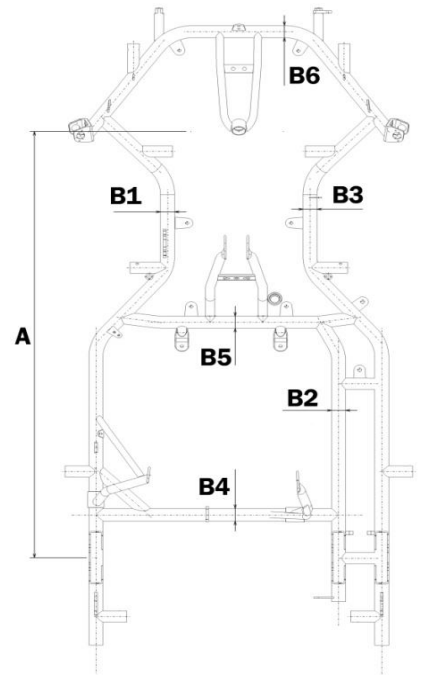

TELAI | CHASSIS

TELAI CHASSIS		
DRAGON EVO 3 XS1 	A	1045 mm
	A (DD2)	1045 mm
	B1	∅ 30 mm
	B2	
	B3	
	B4	
	B5	
B6		
DRAGON EVO 3 XS3 	A	1045 mm
	B1	∅ 30 mm
	B2	
	B3	
	B4	
	B5	
	B6	
FIGHTER XS1 	A	1045
	B1	∅ 30 mm
	B2	
	B3	
	B4	∅ 32 mm
	B5	
	B6	
FIGHTER XS3 	A	1045
	B1	∅ 30 mm
	B2	
	B3	
	B4	∅ 32 mm
	B5	
	B6	
MONSTER EVO 3 	A (vers. MK950)	950 mm
	B1	∅ 28 mm
	B2	
	B3	
	B4	
	B5	
	B6	
DARK EVO 	A	1050 mm
	B1	∅ 30 mm
	B2	
	B3	
	B4	
	B5	
	B6	
BABY 	A	800 mm
	B1	∅ 28 mm
	B2	
	B3	
	B4	
	B5	
	B6	
AMERICA 	A	1035 mm
	B1	∅ 30 mm
	B2	
	B3	
	B4	
	B5	
	B6	