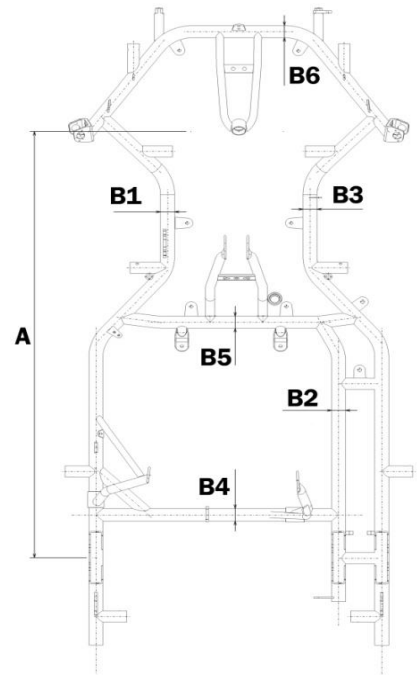

TELAI | CHASSIS

	A	1045 mm
	A (DD2)	1045 mm
	B1	Ø 30 mm
	B2	
	B3	
	B4	
	B5	
B6		

	A	1045 mm
	B1	Ø 30 mm
	B2	
	B3	
	B4	
	B5	
	B6	

	A	1045
	B1	Ø 30 mm
	B2	
	B3	
	B4	Ø 32 mm
	B5	
	B6	

	A	1045
	B1	Ø 30 mm
	B2	
	B3	
	B4	Ø 32 mm
	B5	
	B6	

	A (vers. MK950)	950 mm
	B1	Ø28 mm
	B2	
	B3	
	B4	
	B5	
	B6	

	A	1050 mm
	B1	Ø30 mm
	B2	
	B3	
	B4	
	B5	
	B6	

	A	800 mm
	B1	Ø28 mm
	B2	
	B3	
	B4	
	B5	
	B6	

	A	1035 mm
	B1	Ø30 mm
	B2	
	B3	
	B4	
	B5	
	B6	

RBS - OK, OKJ

	Impianto freno brake system	idraulico modello RBS.V3 <i>hydraulic RBS.V3 model</i>
	Disco freno brake disc	posteriore autoventilato flottante <i>ventilated floating rear brake disc</i>
	Assale axle	Assale Ø50X2X1030MM MOD.MR (dotazione standard) <i>axle Ø50X2X1030MM MOD.MR (standard equipment)</i>
	Carenature bodyworks	modello 507/509 con supporti omologati CIK-FIA <i>507/509 with CIK-FIA homologated supports</i>
	Cerchi wheel rims	DWT serie "V" in magnesio, 132 mm ant. - 212 mm post. <i>DWT "V" series, magnesium, 132 mm front - 212 mm rear</i>
	Serbatoio fuel tank	8.5 L
	Fuselli spindles	Ø25 mm
	Volante steering wheel	Volante "M6" <i>"M6" R steering wheel</i>